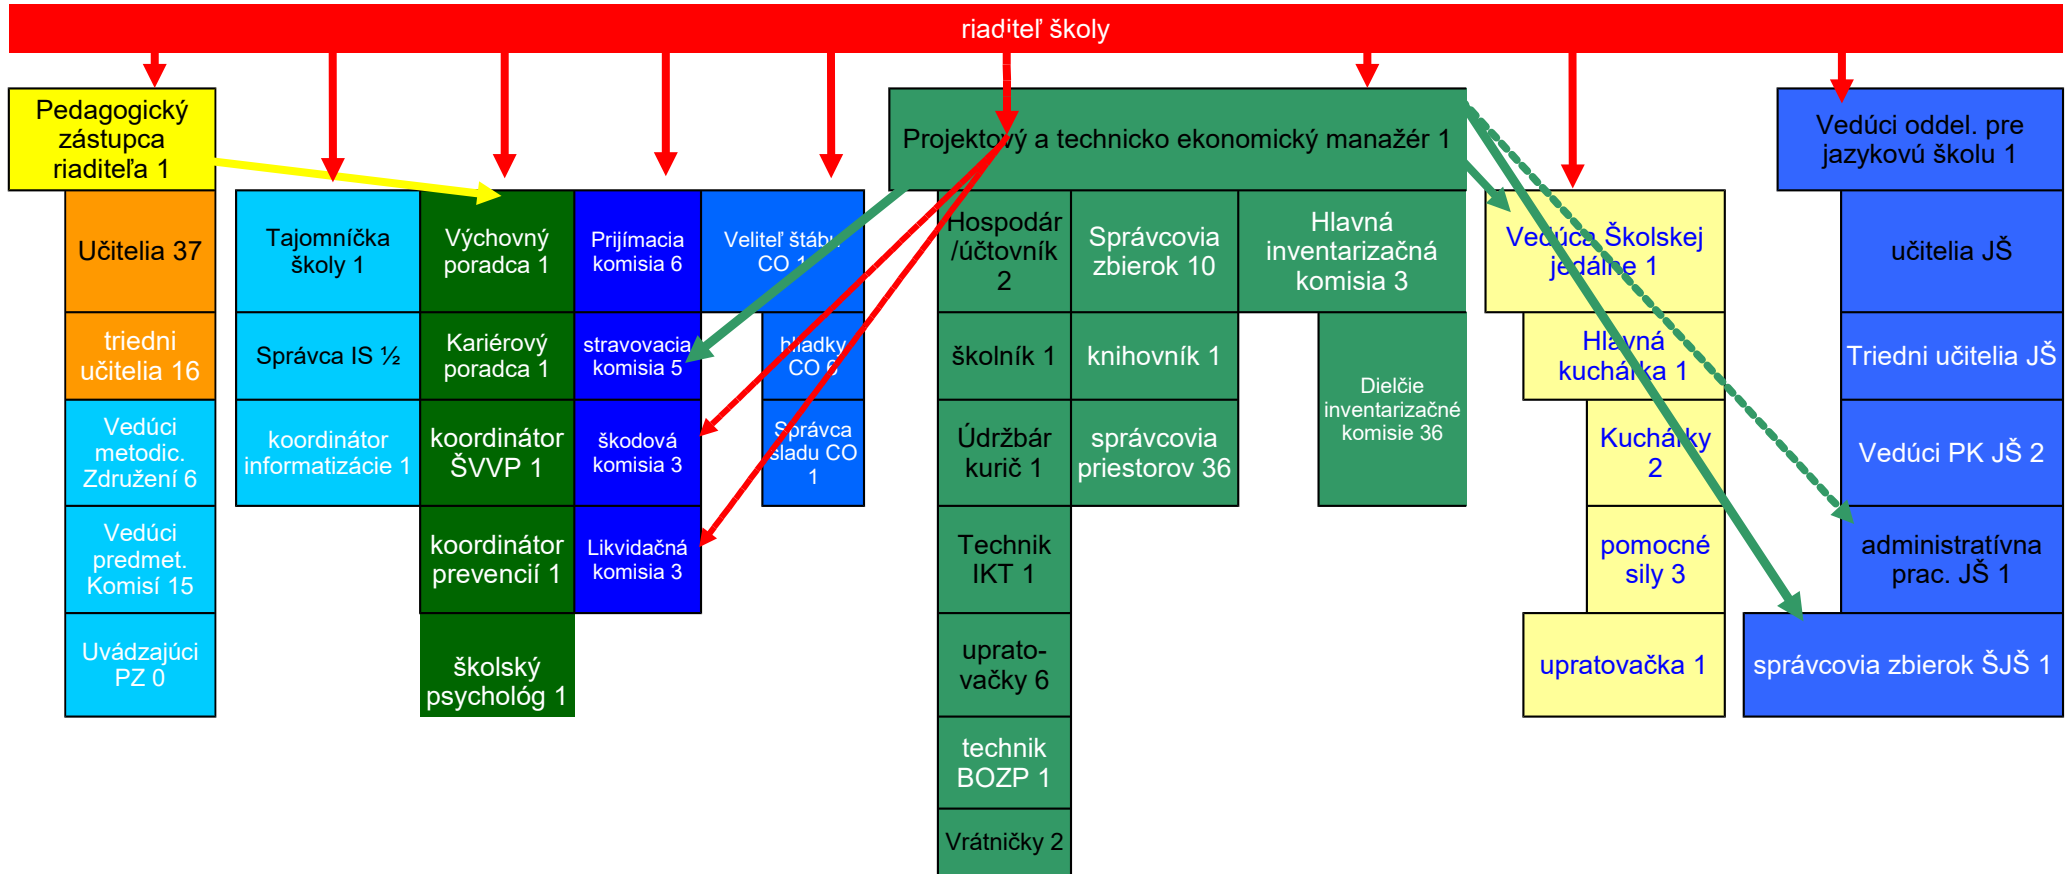

Organizačná štruktúra Gymnázia M.M.Hodžu v Liptovskom Mikuláši

Legenda:

- priame riadenie riaditeľom
- sprostredkované alebo delegované riadenie riaditeľom
- delegované riadenie v technicko ekonomických veciach
- delegované riadenie v osobitne určených veciach
- delegované riadenie vo veciach pedagogických

Biele písmo znamená, že funkciami sú poverení zamestnanci.

Poznámky:

Počty pedagogických zamestnancov gymnázia vyplývajú z NV 630/2008 Z.z.

Počty nepedagogických zamestnancov gymnázia vyplývajú z .

Počty zamestnancov jazykovej školy vyplývajú z počtu poslucháčov a kurzov k 15. septembru